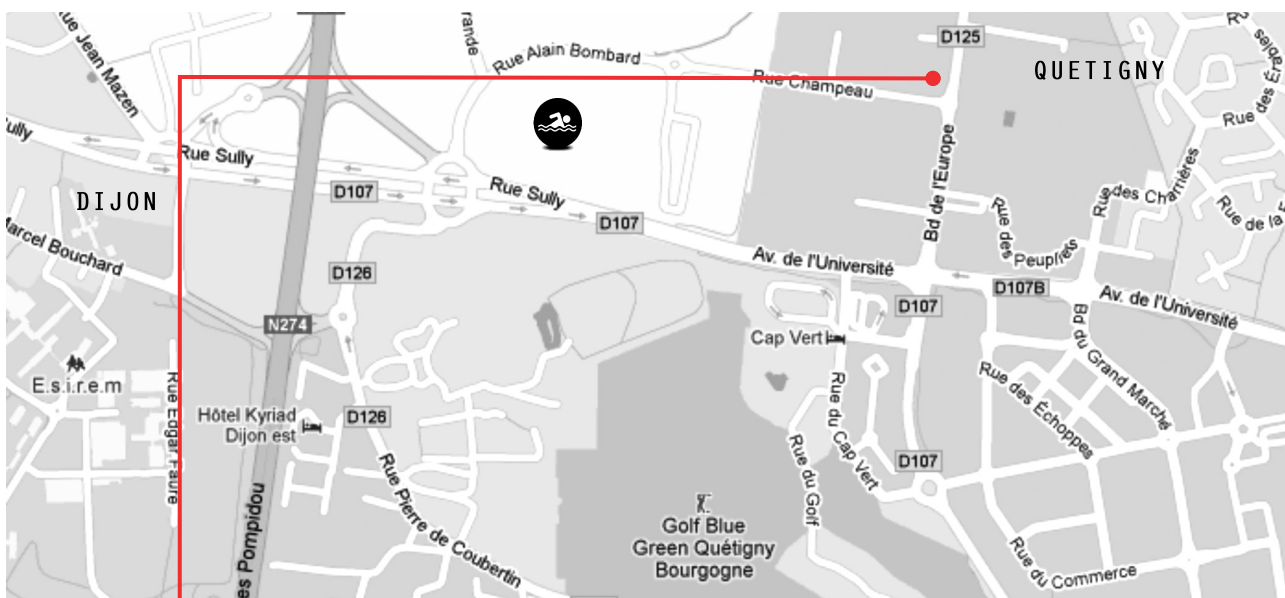

sacré dans la vidéo *Alfa Roméo et Juliette* (2008), qui présente le sacrifice par immolation de la voiture de l'artiste sur *Roméo et Juliette - Ouverture fantaisie* composée par Tchaïkovski en 1869 d'après le drame de Shakespeare. Les derniers mots du personnage joué par Brigitte Bardot dans *Le Mépris* (1963) de Godard résonnent en nous, alors qu'elle se détourne de son mari pour monter à bord de la décapotable du producteur américain (Jack Palance), avant leur disparition tragique : « Monte dans ton Alfa... Roméo ».

Capture d'écran issue de la vidéo de J. Conscience *Alfa Roméo et Juliette*, 2008

Coordonnées GPS : latitude 47.31664259999999, longitude 5.0938665999999956

Transports en commun : bus B16 ou tram T1 arrêt Cap Vert

Distance depuis les principales villes aux alentours :

- Paris : voiture 3h15, TGV 1h40
- Lyon : voiture 2h, TGV 1h30
- Strasbourg : voiture 3h15, TGV 2h
- Lausanne : voiture 2h45, TGV 2h15

Dossier de presse, visuels et prix des œuvres disponibles sur simple demande (coordonnées en première page)