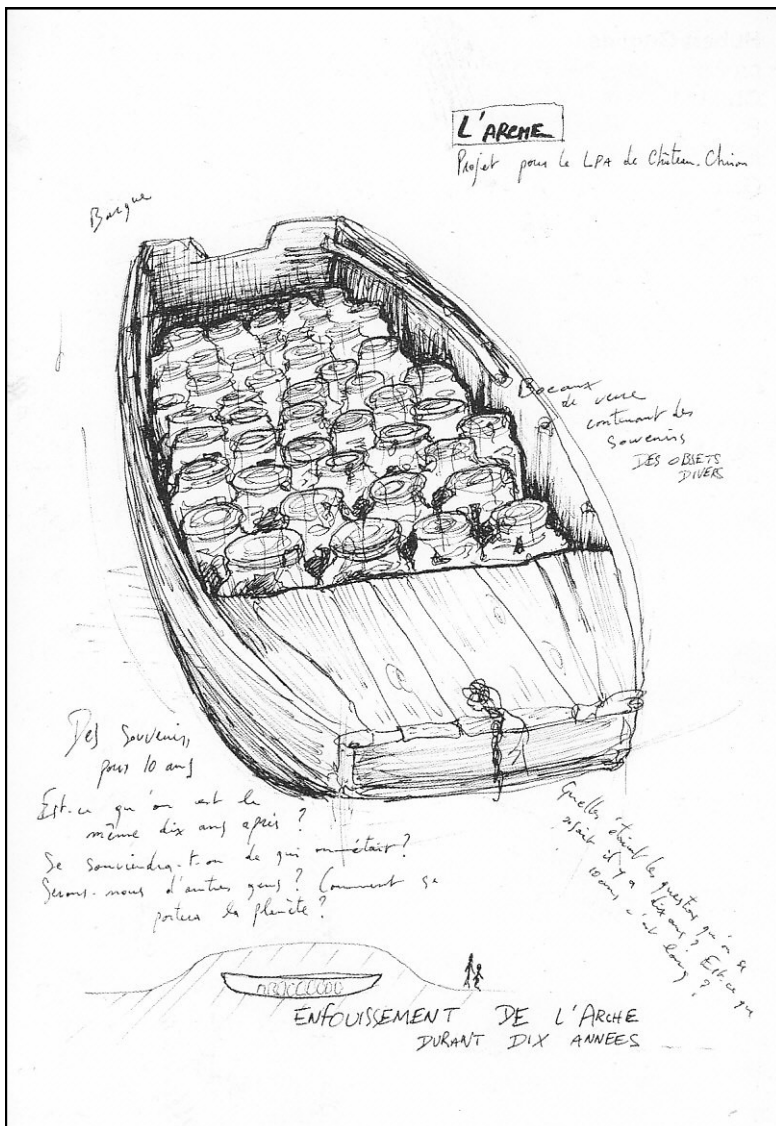

Lieu de la restitution :

EPLEFPA du Morvan (Lycée agricole)
Rue Pierre Mendès France
58120 Château-Chinon

tel : 03 86 79 49 80
coordonnées GPS: 47.059761219 - 3.9402636415 - 14

Contact presse :
Galerie Barnoud
Entrepôt 9
9 boulevard de l'Europe
21800 Quetigny
tel : 03 80 66 23 26
e-mail : contact@galerie-barnoud.com